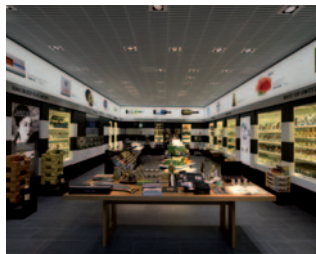

CAVIAR HOUSE & PRUNIER – MEHR ALS KAVIAR

Ladenbau | Shop | 2012

Auftraggeber: Caviarhouse & Prunier

Architekt: Retailpartners AG

Bauleitung: Retailpartners AG

Hochwertiger Ladeninnenausbau in den Trendfarben Schwarz-Weiss. Wandverkleidung abwechselnd mit schwarzen und weissen HPL-Streifen belegt. Darin eingelassene Regale ebenfalls mit weissem Schichtstoff belegt und integrierter Beleuchtung. Theke schwarz zur Präsentation des Edel-Kaviars mit speziell dafür gefertigten Dosenhaltern und Glasaufsatz.